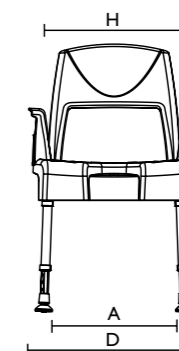

Referencia	Aquatec Pico
Taburete	9.20.001
Taburete con reposabrazos	9.21.001
Silla de ducha completa	9.22.001
Respaldo	16469
Reposabrazos (par)	16468
Dimensiones	
Ancho de asiento	430 mm (A)
Profundidad de asiento	420 mm (B)
Altura de asiento	425 - 575 mm (C)
Ancho total	575 mm (D)
Profundidad total	520 mm (E)
Altura total	825 - 975 mm (F)
Altura a los reposabrazos	605 - 755 mm (G)
Ancho entre los reposabrazos	430 mm (H)
Ancho abertura inodora	180 mm
Profundidad abertura inodora	145 mm
Graduación, ajuste en altura	25 mm
Más información	
Peso taburete	3,2 kg
Peso taburete con reposabrazos	4,1 kg
Peso silla completa	4,8 kg
Peso máximo usuario	160 kg!
Color	Blanco

Pico 3 en 1 con un reposabrazo

Pico 3 en 1 con reposabrazos

Pico 3 en 1 con asiento confort universal

* Fotos de las posibles combinaciones del producto.

Datos técnicos

Para obtener información más completa acerca de este producto incluyendo el manual de usuario, consulte la página web www.invacare.es

Referencias	Aquatec Pico 3 en 1
Silla de ducha completa	1525887
Asiento confort Universal	1526032
Dimensiones	
Ancho del asiento	430 mm (A)
Profundidad del asiento	420 mm (B)
Altura del asiento	425 - 575 mm (C)
Ancho total	575 mm (D)
Profundidad total	520 mm (E)
Altura total	825 - 975 mm (F)
Altura a los reposabrazos	605 - 755 mm (G)
Ancho entre los reposabrazos	430 mm (H)
Graduación, ajuste en altura	25 mm
Altura desde el suelo hasta el borde inferior del asiento:	
con soporte para cubeta	340 - 475 mm
sin soporte para cubeta	380 - 525 mm
Anchura abertura inodora	215 mm
Profundidad abertura inodora	250 mm
Más información	
Peso silla de ducha completa	4,8 kg
Peso máximo usuario	160 kg!
Color	Blanco