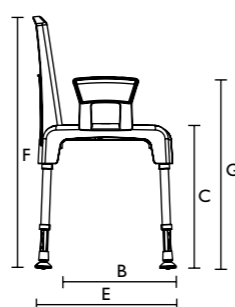

Aquatec Pico

- Silla con sistema modular.
- Tres configuraciones: taburete, taburete con reposabrazos y silla completa.
- Asiento con textura para mayor seguridad.
- Gracias a las dos formas de montar el respaldo, posee una abertura inodora en la parte delantera o trasera.
- Patas regulables en altura.
- Conteras con ventosas de caucho proveen mayor seguridad.
- Montaje sencillo y rápido sin herramientas.
- Capacidad máxima de usuario hasta 160kg.

Pico

Pico con reposabrazos

Pico con reposabrazos y respaldo

Datos técnicos

Para obtener información más completa acerca de este producto incluyendo el manual de usuario, consulte la página web www.invacare.es

Referencia	Aquatec Pico
Taburete	9.20.001
Taburete con reposabrazos	9.21.001
Silla de ducha completa	9.22.001
Respaldo	16469
Reposabrazos (par)	16468
Dimensiones	
Ancho de asiento	430 mm (A)
Profundidad de asiento	420 mm (B)
Altura de asiento	425 - 575 mm (C)
Ancho total	575 mm (D)
Profundidad total	520 mm (E)
Altura total	825 - 975 mm (F)
Altura a los reposabrazos	605 - 755 mm (G)
Ancho entre los reposabrazos	430 mm (H)
Ancho abertura inodora	180 mm
Profundidad abertura inodora	145 mm
Graduación, ajuste en altura	25 mm
Más información	
Peso taburete	3,2 kg
Peso taburete con reposabrazos	4,1 kg
Peso silla completa	4,8 kg
Peso máximo usuario	160 kg!
Color	Blanco

Aquatec Pico 3 en 1

- Una silla de ducha multifuncional, estacionaria y ajustable en altura.
- Versátil : silla de ducha, inodora o cuadro de lavabo.
- Fácil utilización : cubeta extraíble por delante o por detrás.
- Totalmente libre de corrosión.
- Regulación de altura en 6 posiciones desde 425 a 575 mm.
- Capacidad máxima de usuario de hasta 160 kg.
- *Asiento confort universal - disponible como accesorio.