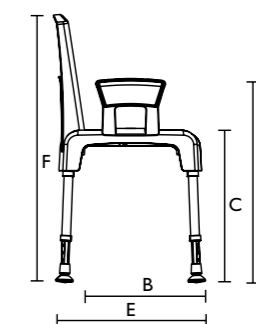

Aquatec Pico 3 en 1

- Una silla de ducha multifuncional, estacionaria y ajustable en altura.
- Versátil : silla de ducha, inodora o cuadro de lavabo.
- Fácil utilización : cubeta extraíble por delante o por detrás.
- Totalmente libre de corrosión.
- Regulación de altura en 6 posiciones desde 425 a 575 mm.
- Capacidad máxima de usuario de hasta 160 kg.
- *Asiento confort universal - disponible como accesorio.

Pico 3 en 1 con un reposabrazo

Pico 3 en 1 con reposabrazos

Pico 3 en 1 con asiento confort universal

* Fotos de las posibles combinaciones del producto.

Datos técnicos

Para obtener información más completa acerca de este producto incluyendo el manual de usuario, consulte la página web www.invacare.es

Referencias	Aquatec Pico 3 en 1
Silla de ducha completa	1525887
Asiento confort Universal	1526032
Dimensiones	
Ancho del asiento	430 mm (A)
Profundidad del asiento	420 mm (B)
Altura del asiento	425 - 575 mm (C)
Ancho total	575 mm (D)
Profundidad total	520 mm (E)
Altura total	825 - 975 mm (F)
Altura a los reposabrazos	605 - 755 mm (G)
Ancho entre los reposabrazos	430 mm (H)
Graduación, ajuste en altura	25 mm
Altura desde el suelo hasta el borde inferior del asiento:	
con soporte para cubeta	340 - 475 mm
sin soporte para cubeta	380 - 525 mm
Anchura abertura inodora	215 mm
Profundidad abertura inodora	250 mm
Más información	
Peso silla de ducha completa	4,8 kg
Peso máximo usuario	160 kg!
Color	Blanco