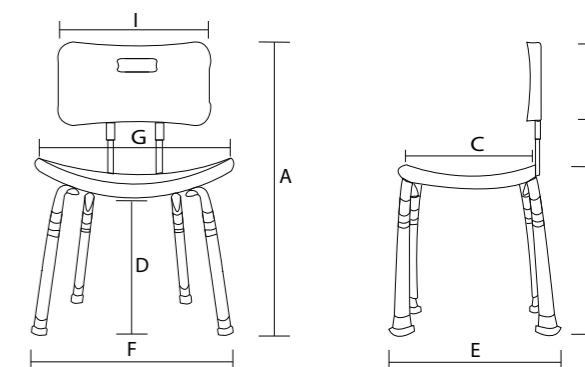

Datos técnicos

Para obtener información más completa acerca de este producto incluyendo el manual de usuario, consulte la página web www.invacare.es

Referencia	Aquatec Dot	Aquatec Disk on Dot
Dot - taburete unitario en pack de 2un	1564759	
Dot + Disk gris		1575268
Disk gris		1562350
Dimensiones		
Ancho de asiento	343 mm (A)	365 mm (A)
Profundidad de asiento	213 mm (A)	365 mm (A)
Altura de asiento	400-550 mm (B)	430-580 mm (B)
Ancho total	365 mm (C)	400 mm (C)
Profundidad total	365 mm (C)	400 mm (C)
Altura total	400-550 mm (B)	430-580 mm (B)
Más información		
Peso	1.65 kg	4.1 kg
Peso max. usuario	135 kg	135 kg
Color	Gris	Gris

Datos técnicos

Para obtener información más completa acerca de este producto incluyendo el manual de usuario, consulte la página web www.invacare.es

	Invacare H291 Cadiz	Invacare H296 Cadiz
Taburete	1637295	
Silla		1637296
Dimensiones		
Altura total	A	775-875 mm
Altura total	B	450-550 mm
Profundidad de asiento	C	310 mm
Altura de asiento	D	405 - 505 mm
Profundidad base	E	395 - 405 mm
Ancho base	F	465 - 480 mm
Ancho de asiento	G	510 mm
Altura respaldo	H	230 mm
Ancho respaldo	I	400 mm
Más información		
Peso max. usuario		143 kg
Peso	2,4 kg	3 kg
Color	Blanco	Blanco

Referencia	Aquatec Pico
Taburete	9.20.001
Taburete con reposabrazos	9.21.001
Silla de ducha completa	9.22.001
Respaldo	16469
Reposabrazos (par)	16468
Dimensiones	
Ancho de asiento	430 mm (A)
Profundidad de asiento	420 mm (B)
Altura de asiento	425 - 575 mm (C)
Ancho total	575 mm (D)
Profundidad total	520 mm (E)
Altura total	825 - 975 mm (F)
Altura a los reposabrazos	605 - 755 mm (G)
Ancho entre los reposabrazos	430 mm (H)
Ancho abertura inodora	180 mm
Profundidad abertura inodora	145 mm
Graduación, ajuste en altura	25 mm
Más información	
Peso taburete	3,2 kg
Peso taburete con reposabrazos	4,1 kg
Peso silla completa	4,8 kg
Peso máximo usuario	160 kg!
Color	Blanco