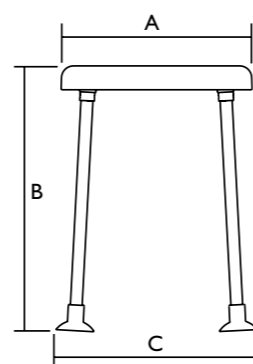

Invacare H291 Cadiz - Taburete

- Se ajusta en altura fácil y rápidamente de 410 a 505mm en 5 posiciones.
- Superficie de asiento ergonómica y cómoda.
- Segura y estable gracias a sus conteras de caucho anguladas.
- Libre de corrosión, chasis de aluminio
- Peso máximo usuario: 143 kg

Invacare H296 Cadiz - Silla

- Se ajusta en altura fácil y rápidamente de 410 a 505mm en 5 posiciones.
- Superficie de asiento y respaldo ergonómica y cómoda.
- Segura y estable gracias a las conteras anguladas de caucho.
- Fácil de limpiar y mantener.
- Libre de corrosión, chasis de aluminio.
- Peso máximo usuario: 143 kg

Datos técnicos

Para obtener información más completa acerca de este producto incluyendo el manual de usuario, consulte la página web www.invacare.es

	Invacare H291 Cadiz	Invacare H296 Cadiz
Taburete	1637295	
Silla		1637296
Dimensiones		
Altura total	A	775-875 mm
Altura total	B	450-550 mm
Profundidad de asiento	C	310 mm
Altura de asiento	D	405 - 505 mm
Profundidad base	E	395 - 405 mm
Ancho base	F	465 - 480 mm
Ancho de asiento	G	510 mm
Altura respaldo	H	230 mm
Ancho respaldo	I	400 mm
Más información		
Peso max. usuario		143 kg
Peso	2,4 kg	3 kg
Color	Blanco	Blanco

Referencia	Aquatec Pico
Taburete	9.20.001
Taburete con reposabrazos	9.21.001
Silla de ducha completa	9.22.001
Respaldo	16469
Reposabrazos (par)	16468
Dimensiones	
Ancho de asiento	430 mm (A)
Profundidad de asiento	420 mm (B)
Altura de asiento	425 - 575 mm (C)
Ancho total	575 mm (D)
Profundidad total	520 mm (E)
Altura total	825 - 975 mm (F)
Altura a los reposabrazos	605 - 755 mm (G)
Ancho entre los reposabrazos	430 mm (H)
Ancho abertura inodora	180 mm
Profundidad abertura inodora	145 mm
Graduación, ajuste en altura	25 mm
Más información	
Peso taburete	3,2 kg
Peso taburete con reposabrazos	4,1 kg
Peso silla completa	4,8 kg
Peso máximo usuario	160 kg!
Color	Blanco