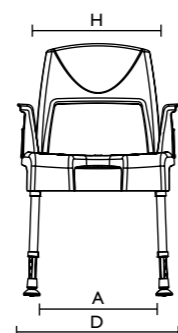

Datos técnicos

Para obtener información más completa acerca de este producto incluyendo el manual de usuario, consulte la página web www.invacare.es

	Invacare H291 Cadiz	Invacare H296 Cadiz
Taburete	1637295	
Silla		1637296
Dimensiones		
Altura total	A	775-875 mm
Altura total	B	450-550 mm
Profundidad de asiento	C	310 mm
Altura de asiento	D	405 - 505 mm
Profundidad base	E	395 - 405 mm
Ancho base	F	465 - 480 mm
Ancho de asiento	G	510 mm
Altura respaldo	H	230 mm
Ancho respaldo	I	400 mm
Más información		
Peso max. usuario		143 kg
Peso	2,4 kg	3 kg
Color	Blanco	Blanco

Pico

Pico con reposabrazos

Pico con reposabrazos y respaldo

Datos técnicos

Para obtener información más completa acerca de este producto incluyendo el manual de usuario, consulte la página web www.invacare.es

Referencia	Aquatec Pico
Taburete	9.20.001
Taburete con reposabrazos	9.21.001
Silla de ducha completa	9.22.001
Respaldo	16469
Reposabrazos (par)	16468
Dimensiones	
Ancho de asiento	430 mm (A)
Profundidad de asiento	420 mm (B)
Altura de asiento	425 - 575 mm (C)
Ancho total	575 mm (D)
Profundidad total	520 mm (E)
Altura total	825 - 975 mm (F)
Altura a los reposabrazos	605 - 755 mm (G)
Ancho entre los reposabrazos	430 mm (H)
Ancho abertura inodora	180 mm
Profundidad abertura inodora	145 mm
Graduación, ajuste en altura	25 mm
Más información	
Peso taburete	3,2 kg
Peso taburete con reposabrazos	4,1 kg
Peso silla completa	4,8 kg
Peso máximo usuario	160 kg!
Color	Blanco